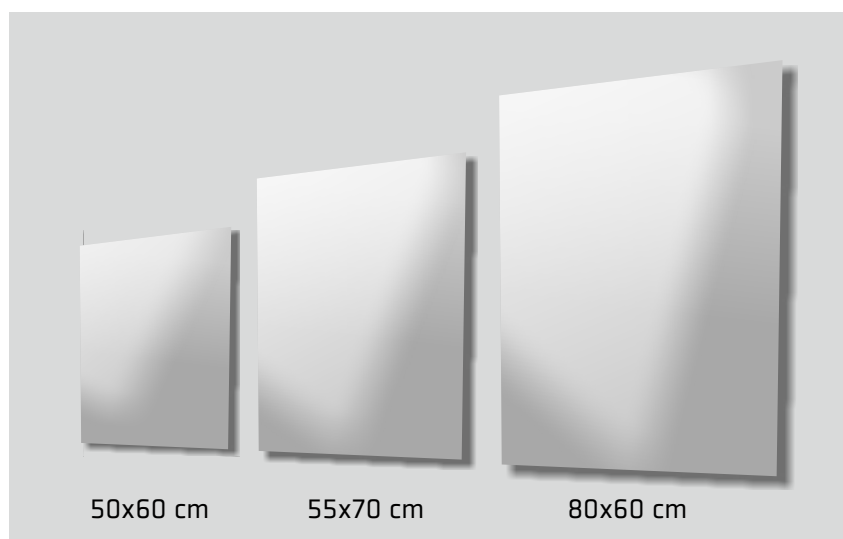

LEDlight

- płaskie lustro gr. 16 mm*
- możliwość zawieszenia w pionie lub poziomie
- trwałość i niezawodność
- proste w serwisowaniu

Różne wielkości

Po za standardowymi wymiarami produkujemy lustro w innych wymiarach.