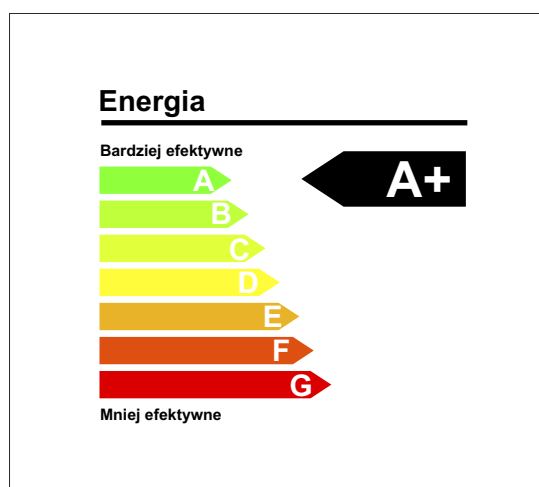

Oszczędne oświetlenie