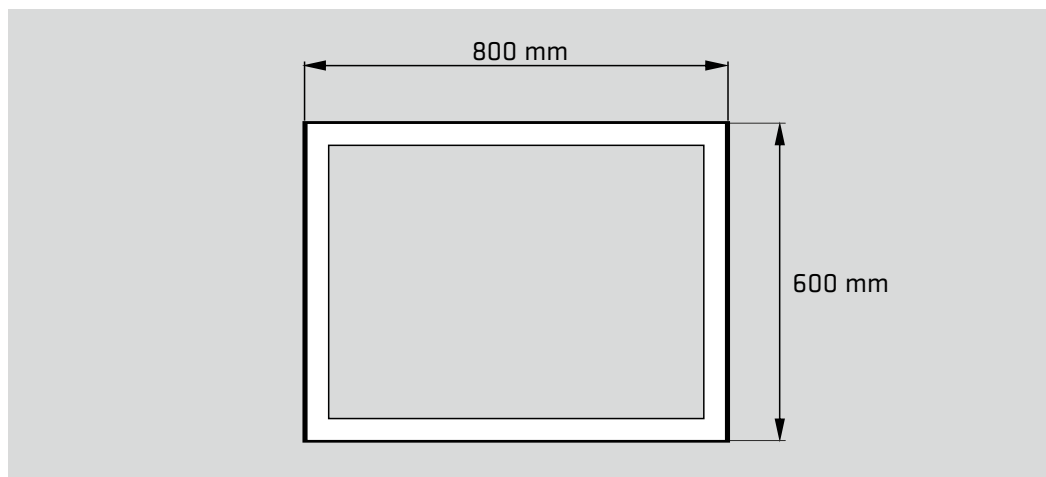

LEDlight

NAPOLI 80x60 cm