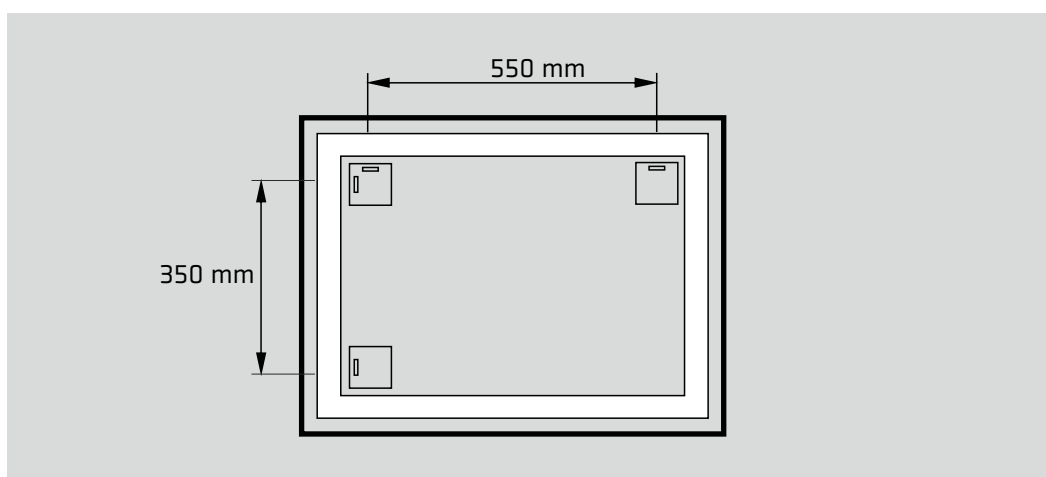

LEDlight

VENEZIA 80x60 cm

lustra LED
Lustra do nowoczesnej łazienki