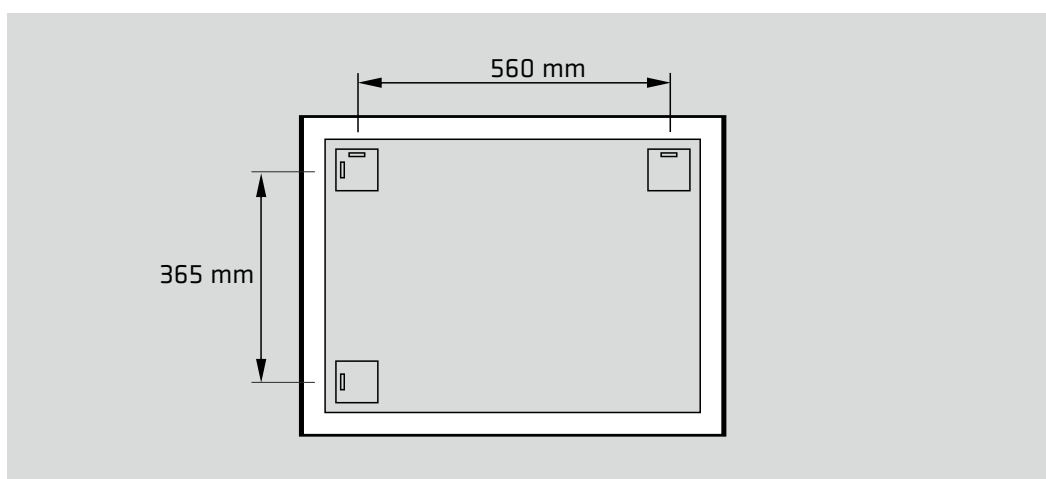

LEDlight

NAPOLI 80x60 cm