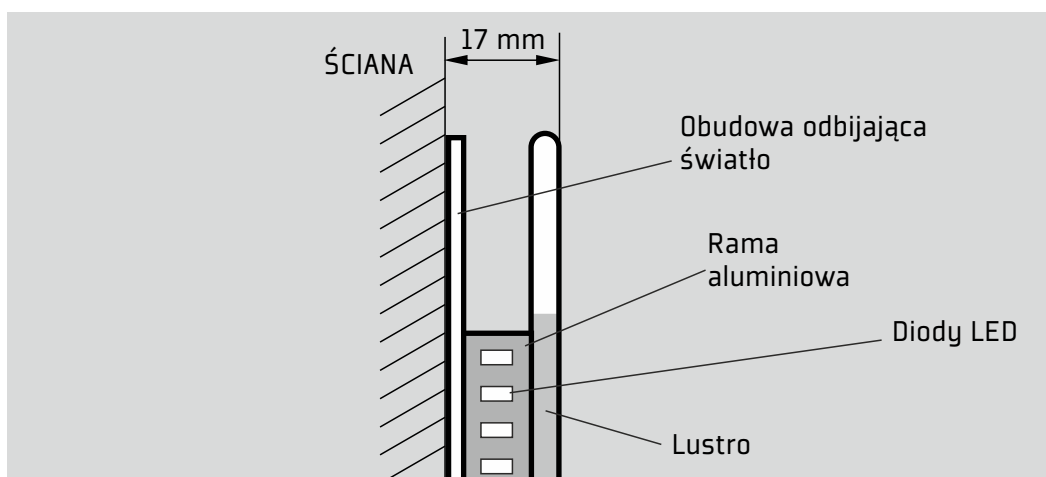

LEDlight

NAPOLI 80x60 cm