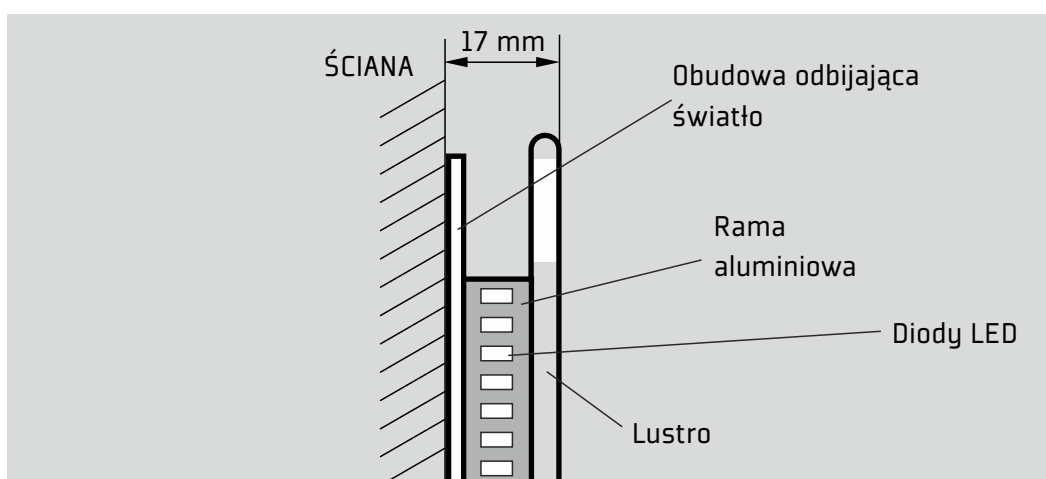

LEDlight

VENEZIA 80x60 cm

lustra LED
Lustra do nowoczesnej łazienki