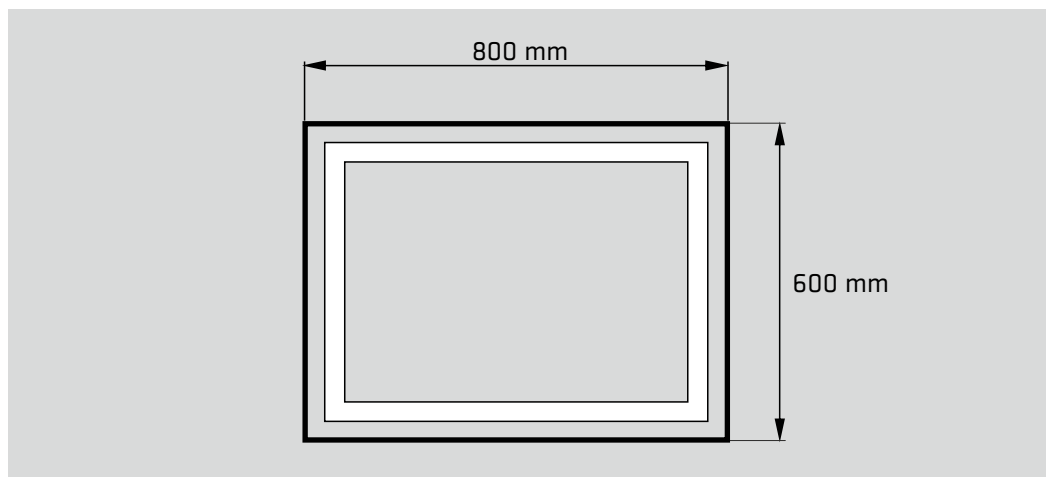

LEDlight

VENEZIA 80x60 cm

lustra LED
Lustra do nowoczesnej łazienki